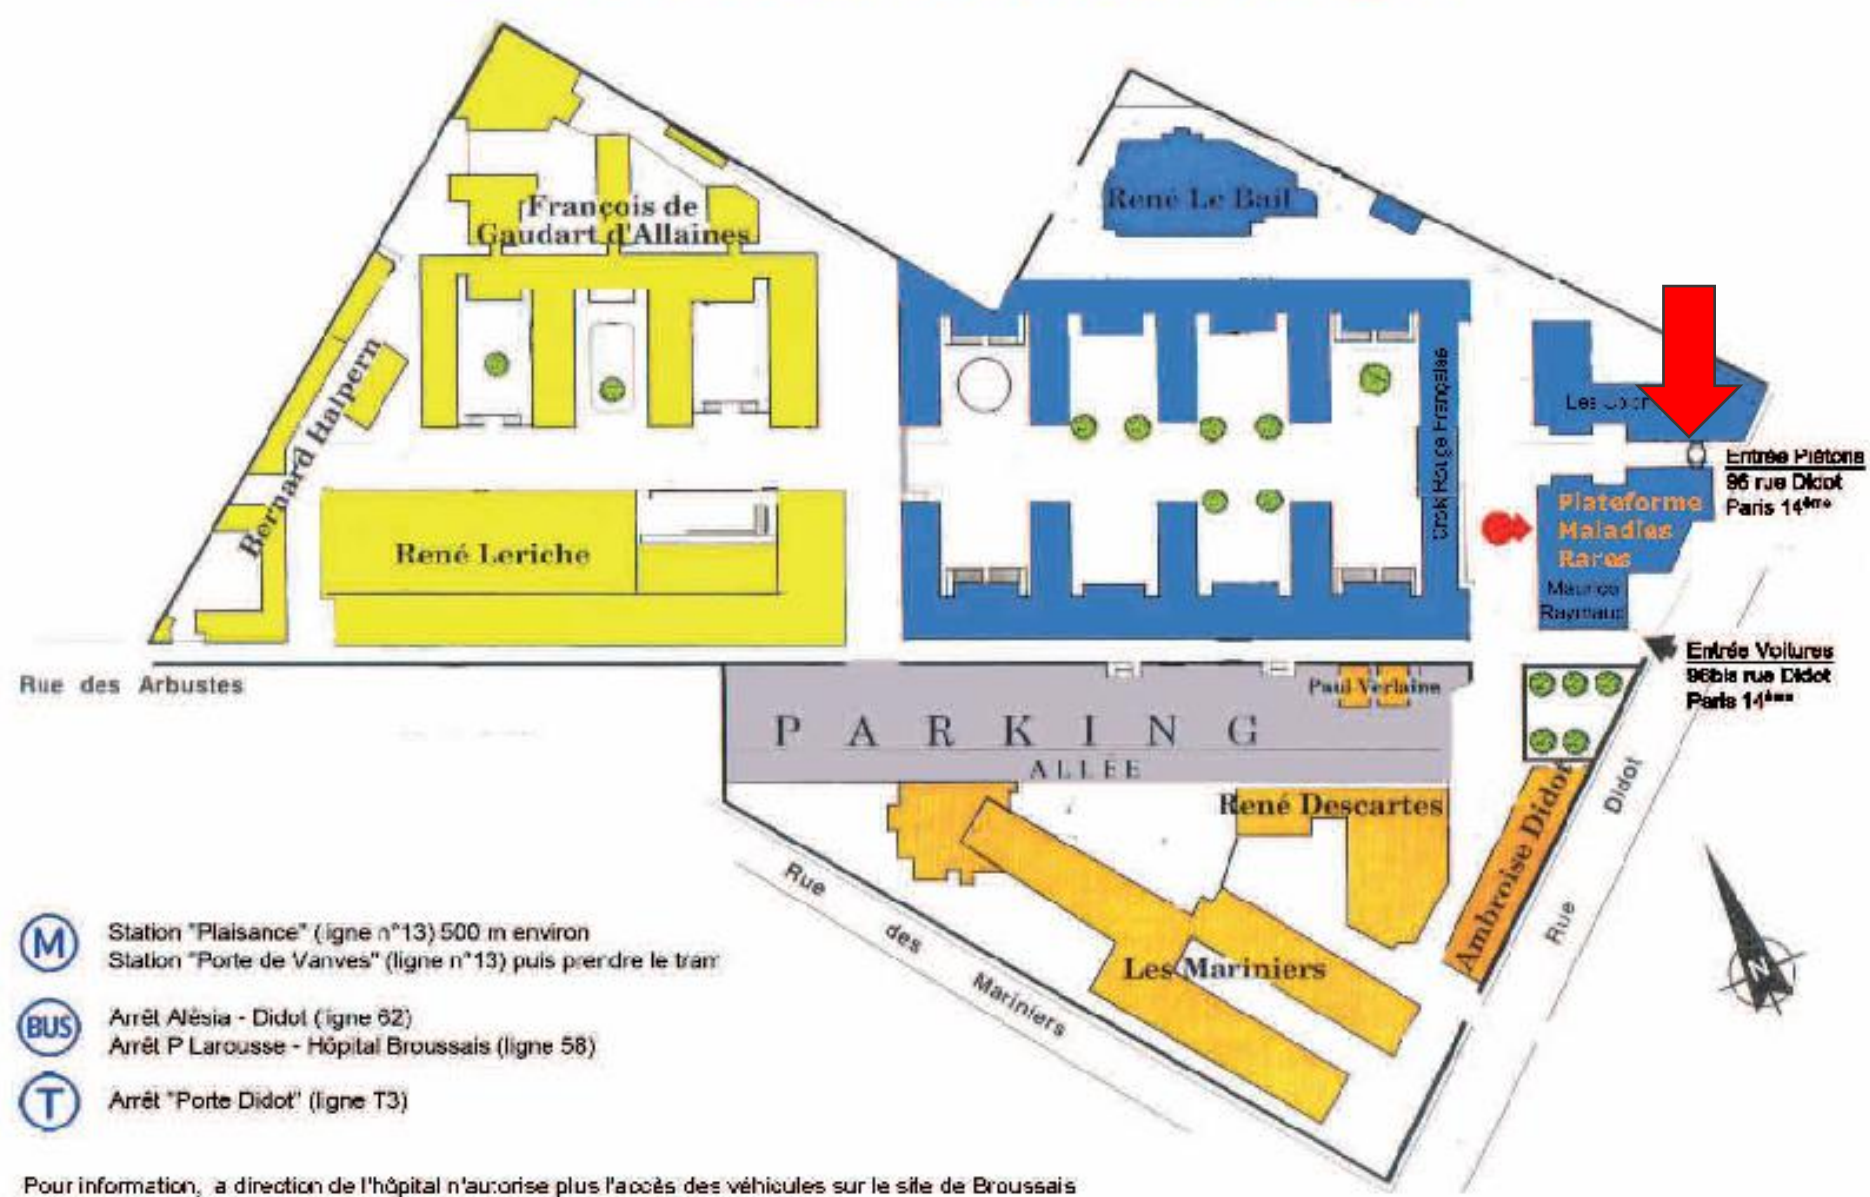

# HOPITAL BROUSSAIS

-  Station "Plaisance" (ligne n°13) 500 m environ  
Station "Porte de Vanves" (ligne n°13) puis prendre le tram
-  Arrêt Alésia - Didot (ligne 62)  
Arrêt P Larousse - Hôpital Broussais (ligne 58)
-  Arrêt "Porte Didot" (ligne T3)

Pour information, la direction de l'hôpital n'autorise plus l'accès des véhicules sur le site de Broussais sauf pour les personnes ayant un macaron AP-HP ou GIG-GIC ou un caducee.